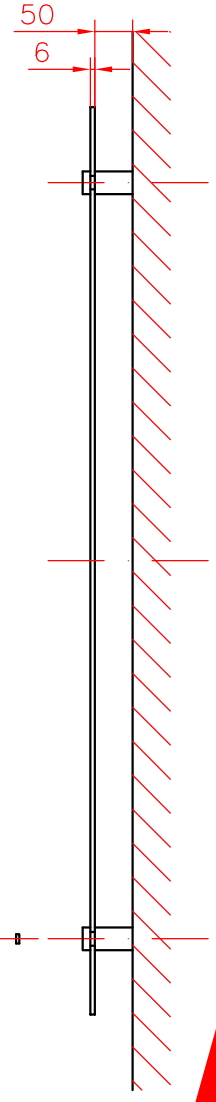

Decken  
Fenster

Fenster

LED-Stripe  
Glasträger

Metzger

1:10 (A4)